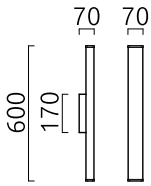

ISOU

Tipo	lampada a parete
Articolo num.	18/2420.22
GTIN (EAN)	4022671117401

descrizione

ISOU, lampada a parete, nero opaco, LED non sostituibile, diretto, IP44

materiali e dimensioni

colore	nero opaco
materiali	acciaio + vetro acrilico chiaro
dimensioni	L 600 mm x B 70 mm x H 70 mm
peso	1,06 kg

specifiche luce ed elettriche

sorgente luminosa	LED non sostituibile
controllo	non dimmerabile
consumo	12 W
netto	1.210 lm (lampada/netto)
al lordo	1.800 lm (modulo LED/lordo)
colore della luce	3.000 K - 4.000 K
CRI	90-100
emissione luminosa	diretto
grado di protezione	IP44
classe di protezione	1
Tipo di prodotto secondo UE 2019/2015 e UE 2019/2020	prodotto contenitore
Classe di efficienza energetica della sorgente luminosa incorporata	D